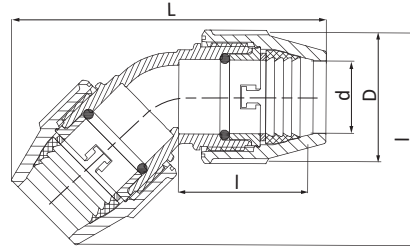

CODE 1018

45° Elbow - Winkel 45° - Колено 45°

CODE	dxd [mm]	D [mm]	L [mm]	I [mm]	PN [bar]
1018020000001	20x20	46	115	75	16
1018025000001	25x25	55	140	100	16
1018032000001	32x32	63	160	115	16
1018040000001	40x40	79	190	130	16

>>>

>>>

1018051000001	50x50	56	240	165	16
1018064000001	63x63	115	250	175	16