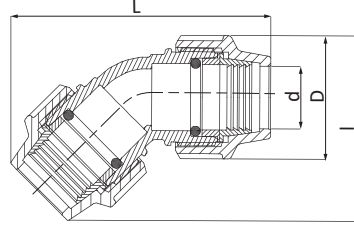

CODE 1018

45° Elbow - Winkel 45° - Колено 45°

CODE	dxd [mm]	D [mm]	L [mm]	I [mm]	PN [bar]
1018020000001	20x20	46	115	75	16
1018025000001	25x25	55	140	100	16
1018032000001	32x32	63	160	115	16
1018040000001	40x40	79	190	130	16

>>>

>>>

1018051000001	50x50	56	240	165	16
1018064000001	63x63	115	250	175	16