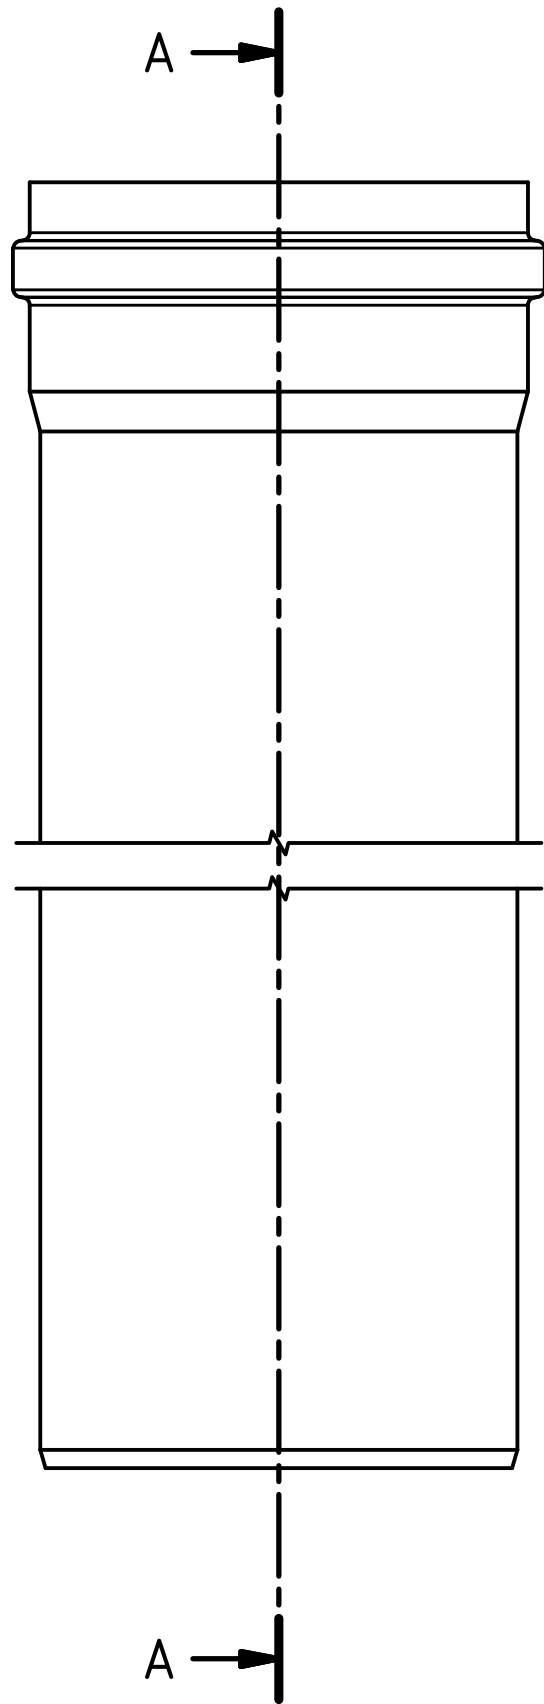

← Повернутися на головну

A-A (1 : 5)

M1:10

Artikelnummer	l in mm
225010	1000
225020	2000
225030	3000
225050	5000

		Maße nach DIN EN 1401	
Status	Änderungen	Datum	Name
		Gezeichnet	21.09.2018
		Kontrolliert	A.Schmedes

Art.Nr.: Maßstab 1:5

Material: PVC-U

KG-System

Gebr. Ostendorf Kunststoffe GmbH
Rudolf-Diesel-Str. 6-8
D-49377 Vechta
verkauf@ostendorf-kunststoffe.com
www.ostendorf-kunststoffe.com

KGEM Passlängen SN 4 DN/OD 315

1

A3

Schutzvermerk nach DIN ISO 16016 beachten!

<https://boiler.ua/ua/katalog/>