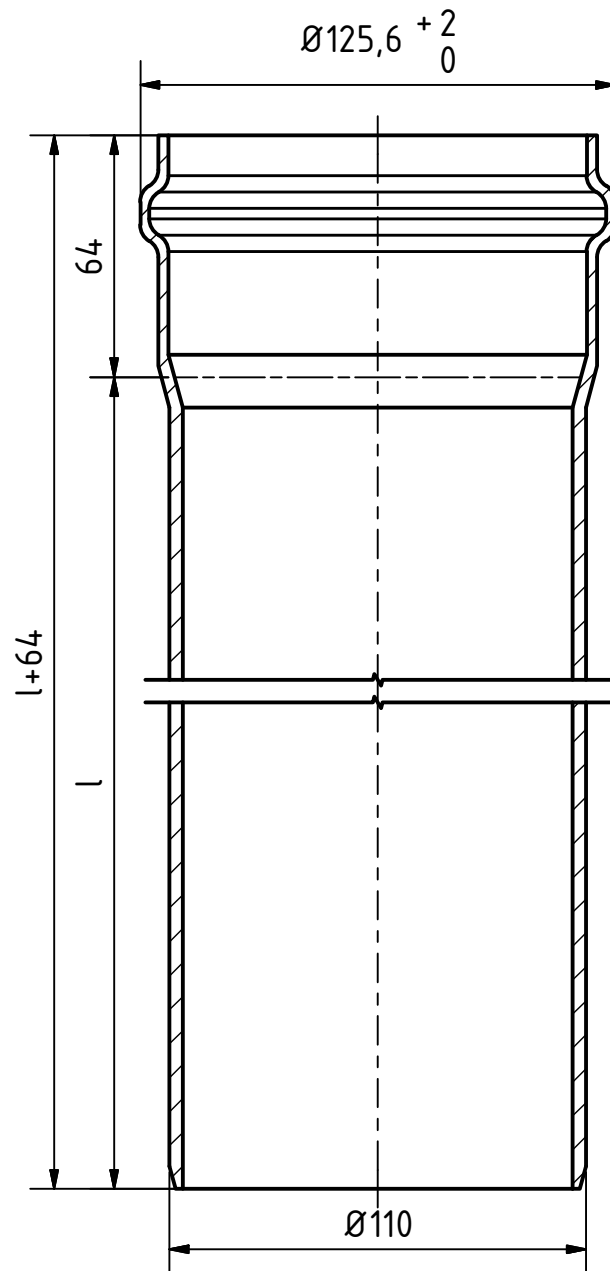

← Повернутися на головну

A-A ( 1 : 2 )

M1:5

Artikelnummer	l in mm
220000	500
220010	1000
220020	2000
220030	3000
220050	5000

		Maße nach DIN EN 1401		
		Datum	Name	
		Gezeichnet	17.03.2017	A.Schmedes
		Kontroll.		
Status	Änderungen	Datum	Name	Norm
Gebr. Ostendorf Kunststoffe GmbH Rudolf-Diesel-Str. 6-8 D-49377 Vechta verkauf@ostendorf-kunststoffe.com www.ostendorf-kunststoffe.com				

Art.Nr.:	Maßstab 1:2
Material: PVC-U	
<b>KG-System</b>	
KGEM Passlängen SN 4 DN/OD 110	<b>1</b>
	A3
Schutzvermerk nach DIN ISO 16016 beachten!	

<https://boiler.ua/ua/katalog/>

← Повернутися на головну

A-A ( 1 : 2 )

Art.Nr.:	Maßstab 1:2
Material: PVC-U	
<b>KG-System</b>	
KGEM Passlängen SN 4 DN/OD 125	<b>1</b>
	A3
Schutzvermerk nach DIN ISO 16016 beachten!	

<https://boiler.ua/ua/katalog/>

← Повернутися на головну

A-A ( 1 : 5 )