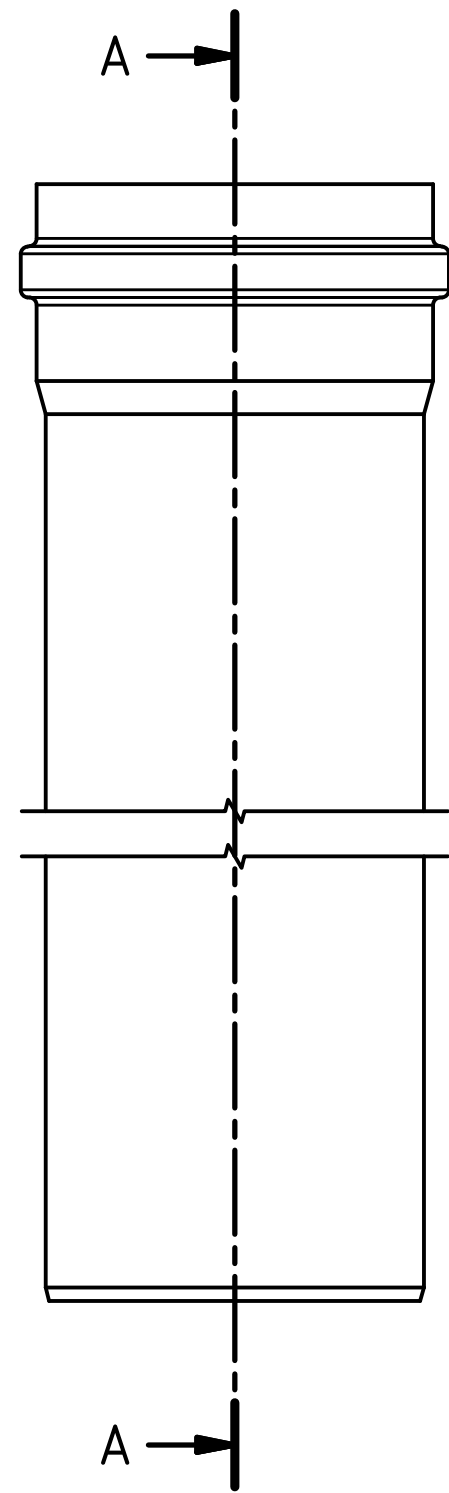

← Повернутися на головну

Artikelnummer	l in mm
224010	1000
224020	2000
224030	3000
224050	5000

		Maße nach DIN EN 1401	
Status	Änderungen	Datum	Name
		Gezeichnet	21.09.2018
		Kontrolliert	A.Schmedes
Gebr. Ostendorf Kunststoffe GmbH Rudolf-Diesel-Str. 6-8 D-49377 Vechta verkauf@ostendorf-kunststoffe.com www.ostendorf-kunststoffe.com			

Art.Nr.:	Maßstab 1:5
Material: PVC-U	
KG-System	
KGEM Passlängen SN 4 DN/OD 250	1
Schutzvermerk nach DIN ISO 16016 beachten!	
A3	

<https://boiler.ua/ua/katalog/>