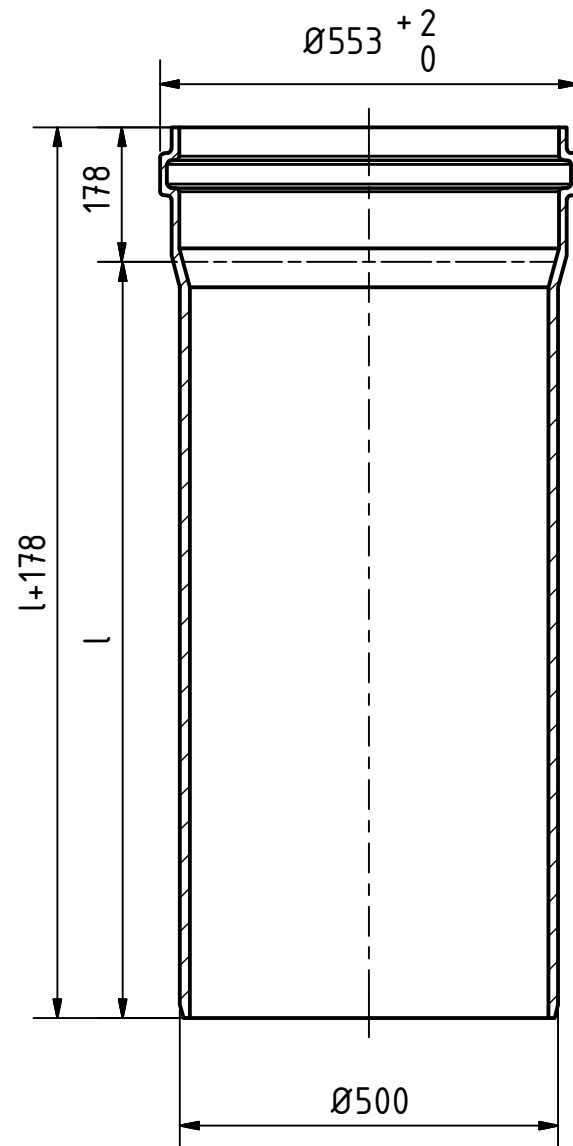

Art.Nr.:	Maßstab 1:2
Material: PVC-U	
<b>KG-System</b>	
KGEM Passlängen SN 4 DN/OD 110	<b>1</b>
	A3
Schutzvermerk nach DIN ISO 16016 beachten!	

<https://boiler.ua/ua/katalog/>

← Повернутися на головну

A-A ( 1 : 2 )

M1:10

Artikelnummer	l in mm
225010	1000
225020	2000
225030	3000
225050	5000

		Maße nach DIN EN 1401	
Status	Änderungen	Datum	Name
		Gezeichnet	21.09.2018
		Kontrolliert	A.Schmedes

Art.Nr.: Maßstab 1:5

Material: PVC-U

M1:10

Artikelnummer	l in mm
226010	1000
226020	2000
226050	5000

		Maße nach DIN EN 1401	
Status	Änderungen	Datum	Name
		Gezeichnet	17.03.2017
		Kontroll.	A.Schmedes

Art.Nr.: Maßstab 1:5

Material: PVC-U

**KG-System**

<https://boiler.ua/ua/katalog/>

👉 Повернутися на головну

A-A ( 1 : 10 )

Artikelnummer	l in mm
227010	1000
227020	2000
227050	5000

		Maße nach DIN EN 1401		
		Datum	Name	
		Gezeichnet	17.03.2017	A.Schmedes
		Kontrolliert		
Status	Änderungen	Datum	Name	Norm