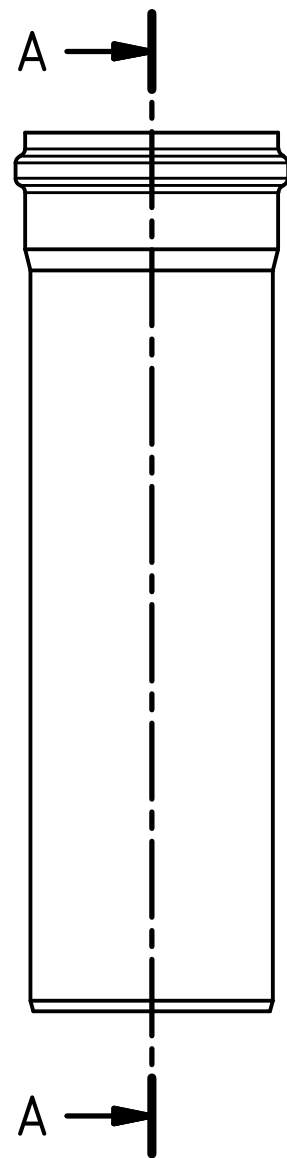

← Повернутися на головну

A-A ( 1 : 2 )

M1:5

Artikelnummer	l in mm
220000	500
220010	1000
220020	2000
220030	3000
220050	5000

		Maße nach DIN EN 1401		
		Datum	Name	
		Gezeichnet	17.03.2017	A.Schmedes
		Kontroll.		
Status	Änderungen	Datum	Name	Norm
Gebr. Ostendorf Kunststoffe GmbH Rudolf-Diesel-Str. 6-8 D-49377 Vechta verkauf@ostendorf-kunststoffe.com www.ostendorf-kunststoffe.com				

Art.Nr.:	Maßstab 1:2
Material: PVC-U	
<b>KG-System</b>	
KGEM Passlängen SN 4 DN/OD 110	<b>1</b>
	A3
Schutzvermerk nach DIN ISO 16016 beachten!	

<https://boiler.ua/ua/katalog/>

← Повернутися на головну

A-A ( 1 : 2 )

M1:5

Artikelnummer	l in mm
221000	500
221010	1000
221020	2000
221030	3000
221050	5000

		Maße nach DIN EN 14.01		
		Datum	Name	
		Gezeichnet	17.03.2017	A.Schmedes
		Kontroll.		
Status	Änderungen	Datum	Name	Norm
Gebr. Ostendorf Kunststoffe GmbH Rudolf-Diesel-Str. 6-8 D-49377 Vechta verkauf@ostendorf-kunststoffe.com www.ostendorf-kunststoffe.com				

Art.Nr.:	Maßstab 1:2
Material: PVC-U	
<b>KG-System</b>	
KGEM Passlängen SN 4 DN/OD 125	<b>1</b>
	A3
Schutzvermerk nach DIN ISO 16016 beachten!	

<https://boiler.ua/ua/katalog/>

← Повернутися на головну

A-A ( 1 : 5 )