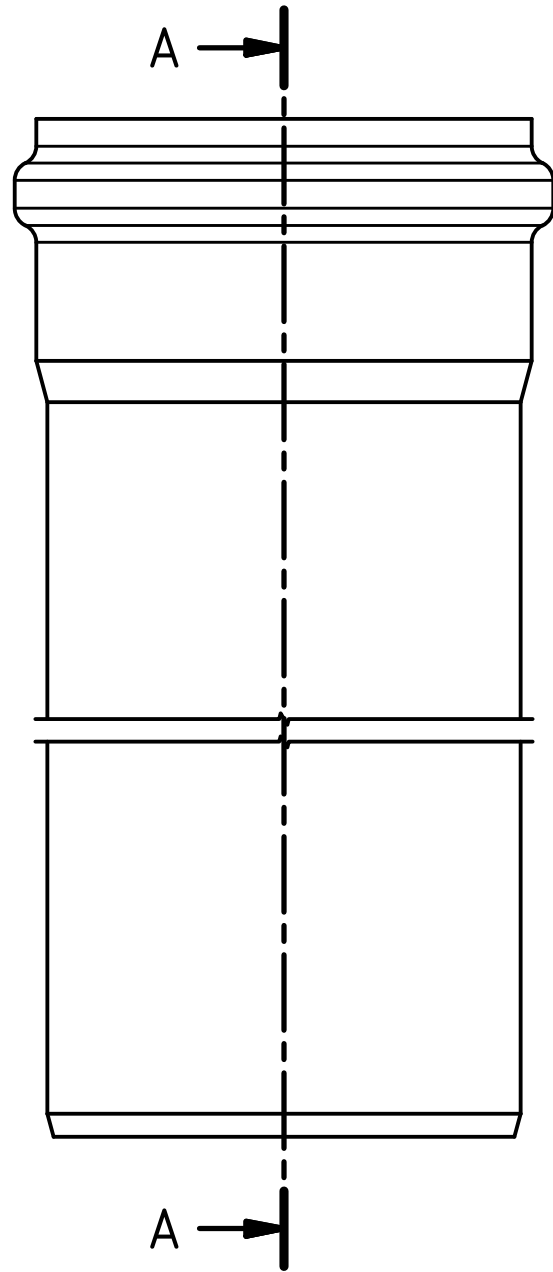

← Повернутися на головну

A-A ( 1 : 2 )

M1:5

Artikelnummer	l in mm
220000	500
220010	1000
220020	2000
220030	3000
220050	5000

		Maße nach DIN EN 1401		
		Datum	Name	
		Gezeichnet	17.03.2017	A.Schmedes
		Kontroll.		
Status	Änderungen	Datum	Name	Norm
Gebr. Ostendorf Kunststoffe GmbH Rudolf-Diesel-Str. 6-8 D-49377 Vechta verkauf@ostendorf-kunststoffe.com www.ostendorf-kunststoffe.com				

Art.Nr.:	Maßstab 1:2
Material: PVC-U	
<b>KG-System</b>	
KGEM Passlängen SN 4 DN/OD 110	<b>1</b>
	A3
Schutzvermerk nach DIN ISO 16016 beachten!	

<https://boiler.ua/ua/katalog/>

← Повернутися на головну

A-A ( 1 : 2 )

Art.Nr.:	Maßstab 1:2
Material: PVC-U	
<b>KG-System</b>	
KGEM Passlängen SN 4 DN/OD 125	<b>1</b>
	A3
Schutzvermerk nach DIN ISO 16016 beachten!	

<https://boiler.ua/ua/katalog/>

← Повернутися на головну

A-A ( 1 : 5 )