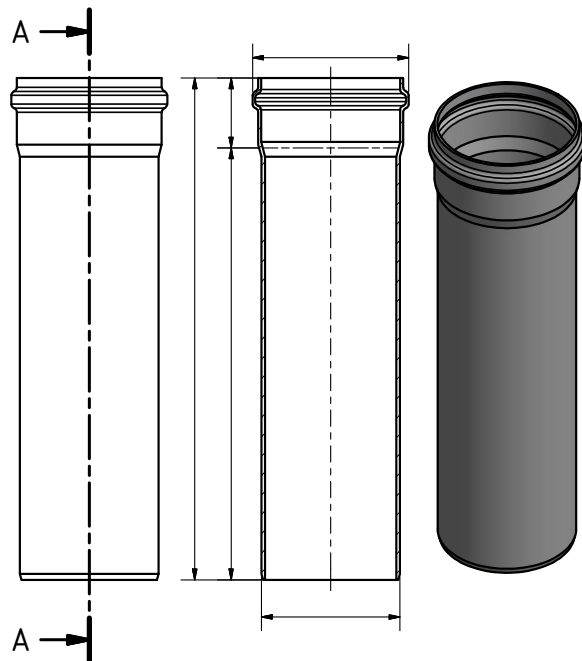

KGEM – Труба SN 4

**Зверніть увагу!** Таблиця має дієві посилання!  
Натискайте на вказівний палець

Посилання приведуть Вас до сторінки з кресленням

Артикул	Позначення	Палета	Коробка
<a href="#">220000</a>	KGEM Pipe SN 4 Coex DN/OD 110 x 500 мм	96	1
<a href="#">220010</a>	KGEM Pipe SN 4 Coex DN/OD 110 x 1000 мм	86	1
<a href="#">220020</a>	KGEM Pipe SN 4 Coex DN/OD 110 x 2000 мм	86	1
<a href="#">220030</a>	KGEM Pipe SN 4 Coex DN/OD 110 x 3000 мм	86	1
<a href="#">220050</a>	KGEM Pipe SN 4 Coex DN/OD 110 x 5000 мм	86	1
<a href="#">221000</a>	KGEM Pipe SN 4 Coex DN/OD 125 x 500 мм	70	1
<a href="#">221010</a>	KGEM Pipe SN 4 Coex DN/OD 125 x 1000 мм	60	1
<a href="#">221020</a>	KGEM Pipe SN 4 Coex DN/OD 125 x 2000 мм	60	1
<a href="#">221030</a>	KGEM Pipe SN 4 Coex DN/OD 125 x 3000 мм	60	1
<a href="#">221050</a>	KGEM Pipe SN 4 Coex DN/OD 125 x 5000 мм	60	1
<a href="#">222000</a>	KGEM Pipe SN 4 Coex DN/OD 160 x 500 мм	40	1
<a href="#">222010</a>	KGEM Pipe SN 4 Coex DN/OD 160 x 1000 мм	40	1
<a href="#">222020</a>	KGEM Pipe SN 4 Coex DN/OD 160 x 2000 мм	40	1
<a href="#">222030</a>	KGEM Pipe SN 4 Coex DN/OD 160 x 3000 мм	40	1
<a href="#">222050</a>	KGEM Pipe SN 4 Coex DN/OD 160 x 5000 мм	40	1
<a href="#">223000</a>	KGEM Pipe SN 4 Coex DN/OD 200 x 500 мм	25	1
<a href="#">223010</a>	KGEM Pipe SN 4 Coex DN/OD 200 x 1000 мм	25	1
<a href="#">223020</a>	KGEM Pipe SN 4 Coex DN/OD 200 x 2000 мм	25	1
<a href="#">223030</a>	KGEM Pipe SN 4 Coex DN/OD 200 x 3000 мм	25	1
<a href="#">223050</a>	KGEM Pipe SN 4 Coex DN/OD 200 x 5000 мм	25	1
<a href="#">224010</a>	KGEM Pipe SN 4 Coex DN/OD 250 x 1000 мм	16	1
<a href="#">224020</a>	KGEM Pipe SN 4 Coex DN/OD 250 x 2000 мм	16	1
<a href="#">224030</a>	KGEM Pipe SN 4 Coex DN/OD 250 x 3000 мм	16	1
<a href="#">224050</a>	KGEM Pipe SN 4 Coex DN/OD 250 x 5000 мм	16	1
<a href="#">225010</a>	KGEM Pipe SN 4 Coex DN/OD 315 x 1000 мм	9	1
<a href="#">225020</a>	KGEM Pipe SN 4 Coex DN/OD 315 x 2000 мм	9	1
<a href="#">225030</a>	KGEM Pipe SN 4 Coex DN/OD 315 x 3000 мм	9	1
<a href="#">225050</a>	KGEM Pipe SN 4 Coex DN/OD 315 x 5000 мм	9	1
<a href="#">226010</a>	KGEM Pipe SN 4 Coex DN/OD 400 x 1000 мм	6	1
<a href="#">226020</a>	KGEM Pipe SN 4 Coex DN/OD 400 x 2000 мм	6	1
<a href="#">226050</a>	KGEM Pipe SN 4 Coex DN/OD 400 x 5000 мм	6	1
<a href="#">227010</a>	KGEM Pipe SN 4 Coex DN/OD 500 x 1000 мм	4	1
<a href="#">227020</a>	KGEM Pipe SN 4 Coex DN/OD 500 x 2000 мм	4	1
<a href="#">227050</a>	KGEM Pipe SN 4 Coex DN/OD 500 x 5000 мм	4	1