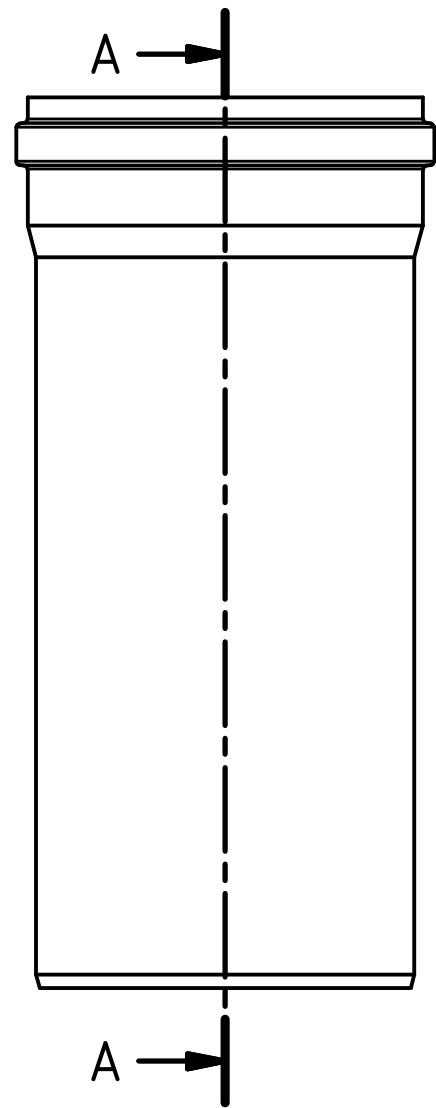

👉 Повернутися на головну

A-A (1 : 10)

Artikelnummer	l in mm
227010	1000
227020	2000
227050	5000

		Maße nach DIN EN 1401		
		Datum	Name	
		Gezeichnet	17.03.2017	A.Schmedes
		Kontrolliert		
Status	Änderungen	Datum	Name	Norm

Art.Nr.: Maßstab 1:10

Material: PVC-U

KG-System

Gebr. Ostendorf Kunststoffe GmbH
Rudolf-Diesel-Str. 6-8
D-49377 Vechta
verkauf@ostendorf-kunststoffe.com
www.ostendorf-kunststoffe.com

KGEM Passslängen SN 4 DN/OD 500

1

A3

Schutzvermerk nach DIN ISO 16016 beachten!

<https://boiler.ua/ua/katalog/>