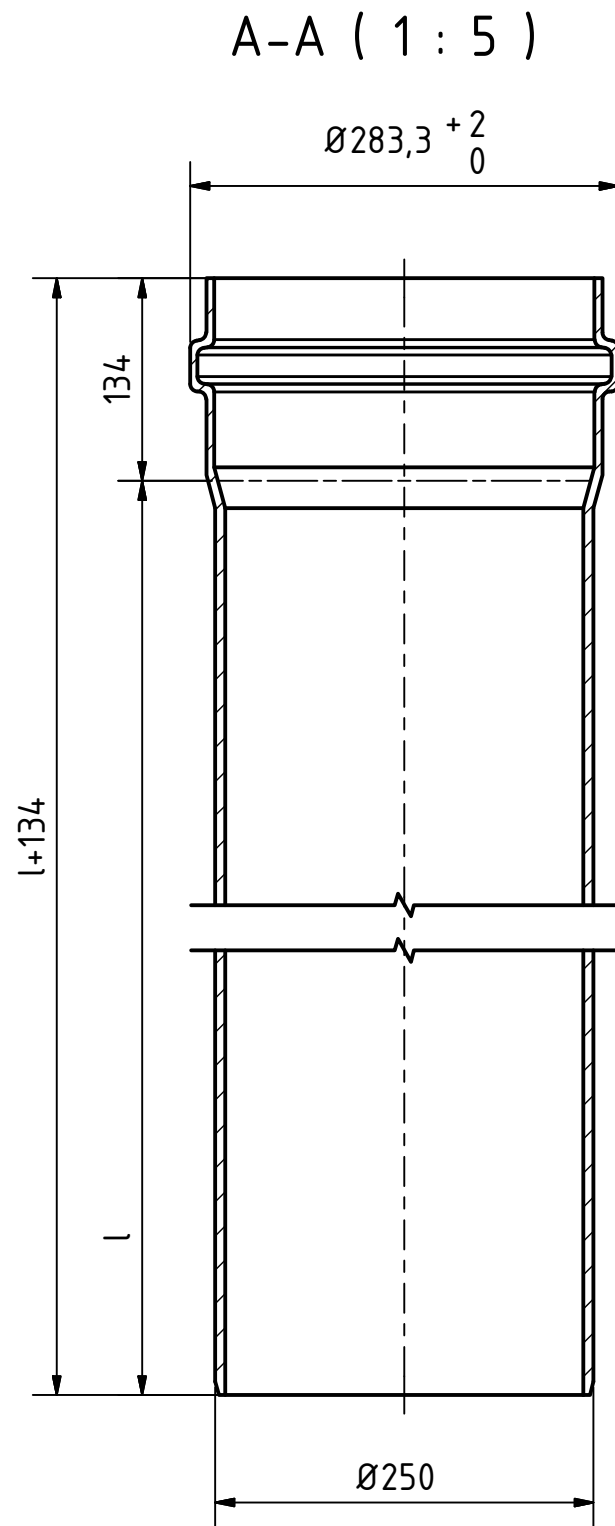

← Повернутися на головну

Artikelnummer	l in mm
224010	1000
224020	2000
224030	3000
224050	5000

		Maße nach DIN EN 1401	
Status	Änderungen	Datum	Name
		Gezeichnet	21.09.2018
		Kontrolliert	A.Schmedes
Gebr. Ostendorf Kunststoffe GmbH Rudolf-Diesel-Str. 6-8 D-49377 Vechta verkauf@ostendorf-kunststoffe.com www.ostendorf-kunststoffe.com			

Art.Nr.:	Maßstab 1:5
Material: PVC-U	
KG-System	
KGEM Passlängen SN 4 DN/OD 250	1
Schutzvermerk nach DIN ISO 16016 beachten!	
A3	

<https://boiler.ua/ua/katalog/>