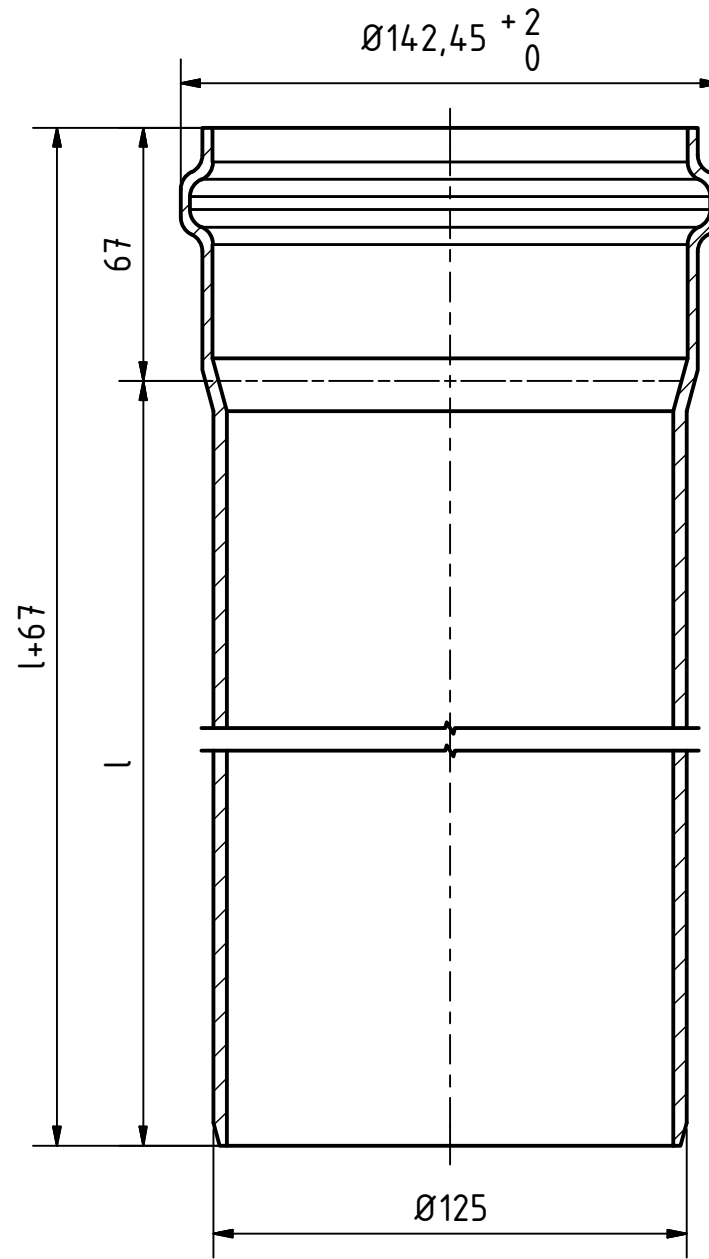

← Повернутися на головну

A-A ( 1 : 2 )

M1:5

Artikelnummer	l in mm
220000	500
220010	1000
220020	2000
220030	3000
220050	5000

		Maße nach DIN EN 1401		
		Datum	Name	
		Gezeichnet	17.03.2017	A.Schmedes
		Kontroll.		
Status	Änderungen	Datum	Name	Norm
Gebr. Ostendorf Kunststoffe GmbH Rudolf-Diesel-Str. 6-8 D-49377 Vechta verkauf@ostendorf-kunststoffe.com www.ostendorf-kunststoffe.com				

Art.Nr.:	Maßstab 1:2
Material: PVC-U	
<b>KG-System</b>	
KGEM Passlängen SN 4 DN/OD 110	<b>1</b>
	A3
Schutzvermerk nach DIN ISO 16016 beachten!	

<https://boiler.ua/ua/katalog/>

← Повернутися на головну

A-A ( 1 : 2 )

Art.Nr.:	Maßstab 1:2
Material: PVC-U	
<b>KG-System</b>	
KGEM Passlängen SN 4 DN/OD 125	<b>1</b>
	A3
Schutzvermerk nach DIN ISO 16016 beachten!	

<https://boiler.ua/ua/katalog/>

← Повернутися на головну

A-A ( 1 : 5 )

Artikelnummer	l in mm
223000	500
223010	1000
223020	2000
223030	3000
223050	5000

		Maße nach DIN EN 14.01	
		Datum	Name
		Gezeichnet	17.03.2017 A.Schmedes
		Kontroll.	
Status	Änderungen	Datum	Name

Art.Nr.: Maßstab 1:5