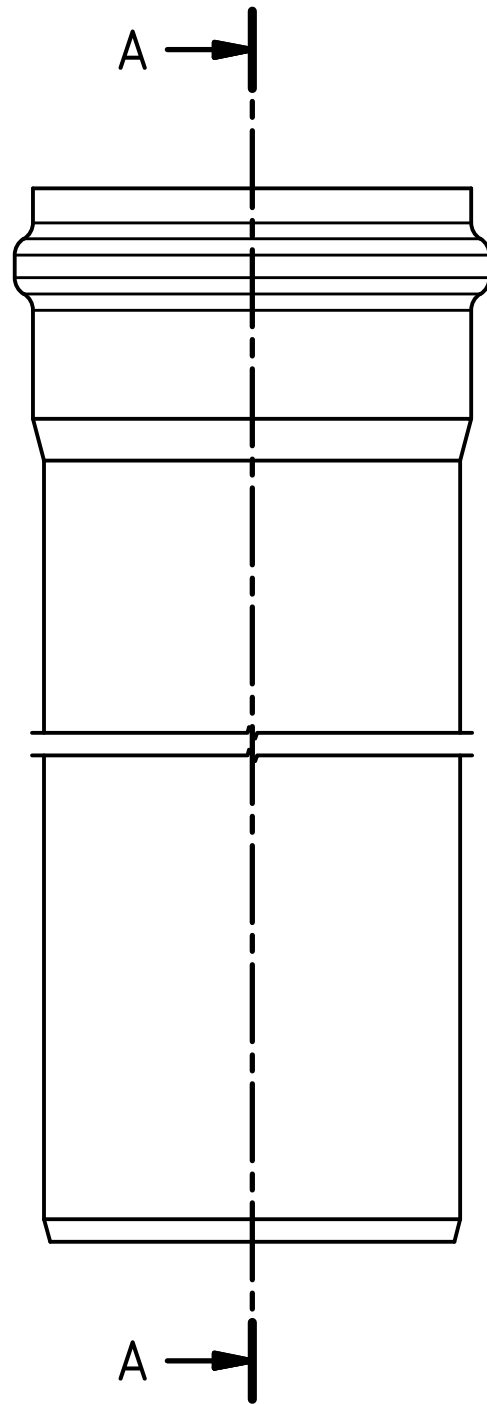

← Повернутися на головну