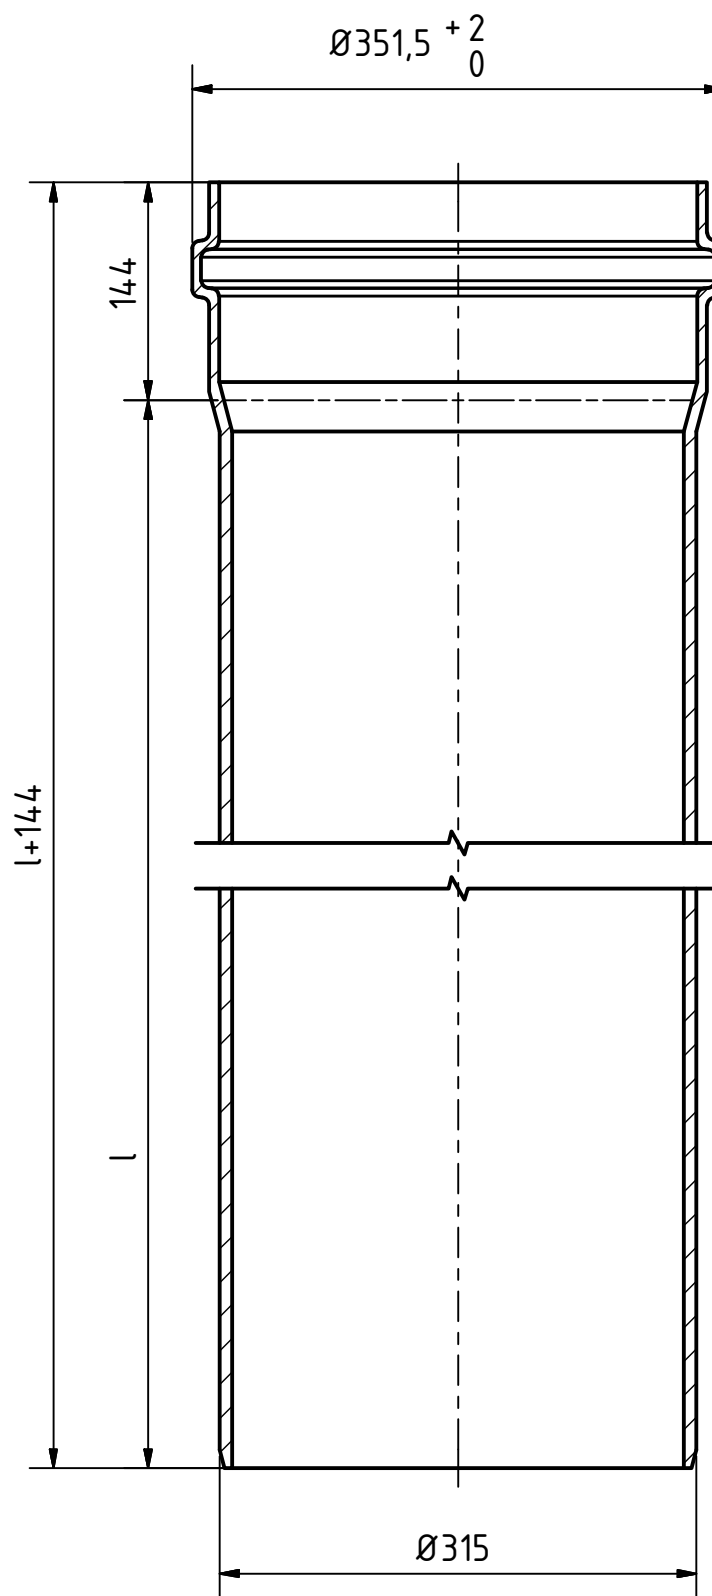

Art.Nr.:	Maßstab 1:2
Material: PVC-U	
<b>KG-System</b>	
KGEM Passlängen SN 4 DN/OD 110	<b>1</b>
	A3
Schutzvermerk nach DIN ISO 16016 beachten!	

<https://boiler.ua/ua/katalog/>

← Повернутися на головну

A-A ( 1 : 2 )

Art.Nr.:	Maßstab 1:2
Material: PVC-U	
<b>KG-System</b>	
KGEM Passlängen SN 4 DN/OD 125	<b>1</b>
	A3
Schutzvermerk nach DIN ISO 16016 beachten!	

<https://boiler.ua/ua/katalog/>

← Повернутися на головну

A-A ( 1 : 5 )

Artikelnummer	l in mm
223000	500
223010	1000
223020	2000
223030	3000
223050	5000

		Maße nach DIN EN 14.01	
		Datum	Name
		Gezeichnet	17.03.2017 A.Schmedes
		Kontroll.	
Status	Änderungen	Datum	Name

Art.Nr.: Maßstab 1:5

M1:10

Artikelnummer	l in mm
225010	1000
225020	2000
225030	3000
225050	5000

		Maße nach DIN EN 1401	
Status	Änderungen	Datum	Name
		Gezeichnet	21.09.2018
		Kontrolliert	A.Schmedes

Art.Nr.: Maßstab 1:5

Material: PVC-U