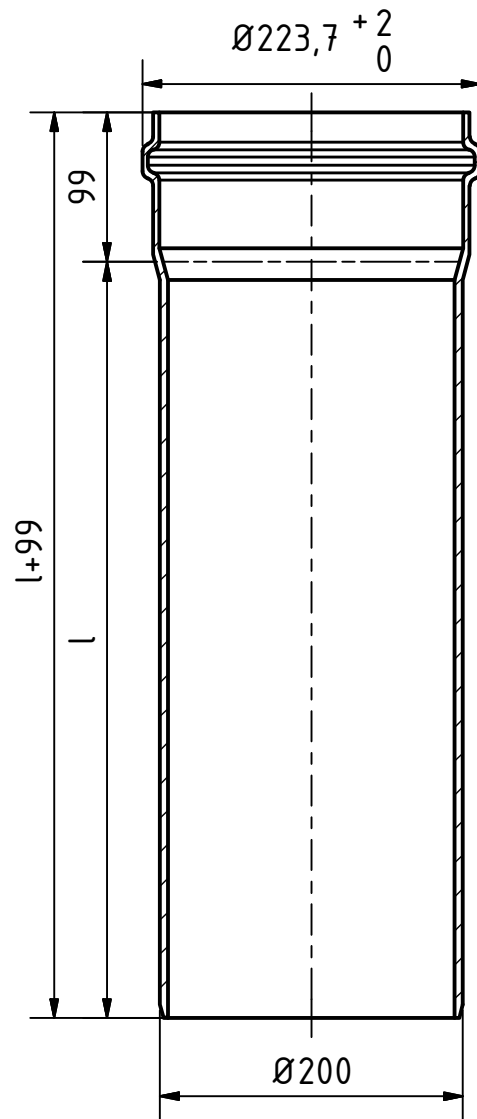

Art.Nr.:	Maßstab 1:2
Material: PVC-U	
<b>KG-System</b>	
KGEM Passlängen SN 4 DN/OD 110	<b>1</b>
	A3
Schutzvermerk nach DIN ISO 16016 beachten!	

<https://boiler.ua/ua/katalog/>

← Повернутися на головну

A-A ( 1 : 2 )

Art.Nr.:	Maßstab 1:2
Material: PVC-U	
<b>KG-System</b>	
KGEM Passlängen SN 4 DN/OD 125	<b>1</b>
	A3
Schutzvermerk nach DIN ISO 16016 beachten!	

<https://boiler.ua/ua/katalog/>

← Повернутися на головну

A-A ( 1 : 5 )

Artikelnummer	l in mm
222000	500
222010	1000
222020	2000
222030	3000
222050	5000

		Maße nach DIN EN 1401		
		Datum	Name	
		Gezeichnet	17.03.2017	A.Schmedes
		Kontroll.		
Status	Änderungen	Datum	Name	Norm
Gebr. Ostendorf Kunststoffe GmbH Rudolf-Diesel-Str. 6-8 D-49377 Vechta verkauf@ostendorf-kunststoffe.com www.ostendorf-kunststoffe.com				

Artikelnummer	l in mm
223000	500
223010	1000
223020	2000
223030	3000
223050	5000

		Maße nach DIN EN 14.01	
		Datum	Name
		Gezeichnet	17.03.2017 A.Schmedes
		Kontroll.	
Status	Änderungen	Datum	Name

Art.Nr.: Maßstab 1:5