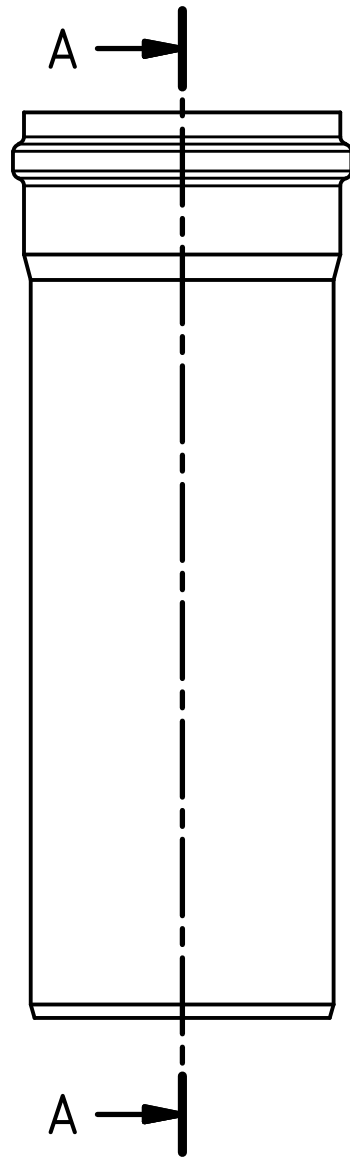

Art.Nr.:	Maßstab 1:2
Material: PVC-U	
<b>KG-System</b>	
KGEM Passlängen SN 4 DN/OD 110	<b>1</b>
	A3
Schutzvermerk nach DIN ISO 16016 beachten!	

<https://boiler.ua/ua/katalog/>

← Повернутися на головну

A-A ( 1 : 2 )

Art.Nr.:	Maßstab 1:2
Material: PVC-U	
<b>KG-System</b>	
KGEM Passlängen SN 4 DN/OD 125	<b>1</b>
	A3
Schutzvermerk nach DIN ISO 16016 beachten!	

<https://boiler.ua/ua/katalog/>

← Повернутися на головну

A-A ( 1 : 5 )

Artikelnummer	l in mm
222000	500
222010	1000
222020	2000
222030	3000
222050	5000

		Maße nach DIN EN 1401		
		Datum	Name	
		Gezeichnet	17.03.2017	A.Schmedes
		Kontroll.		
Status	Änderungen	Datum	Name	Norm
Gebr. Ostendorf Kunststoffe GmbH Rudolf-Diesel-Str. 6-8 D-49377 Vechta verkauf@ostendorf-kunststoffe.com www.ostendorf-kunststoffe.com				

Art.Nr.:	Maßstab 1:5
Material: PVC-U	
<b>KG-System</b>	
KGEM Passlängen SN 4 DN/OD 160	<b>1</b>
A3	
Schutzvermerk nach DIN ISO 16016 beachten!	

<https://boiler.ua/ua/katalog/>

← Повернутися на головну

A-A ( 1 : 5 )