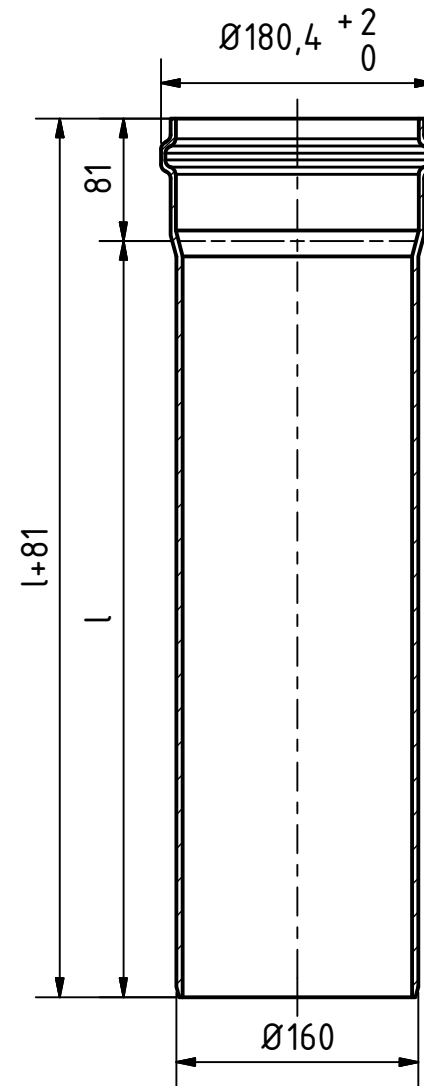

Art.Nr.:	Maßstab 1:2
Material: PVC-U	
<b>KG-System</b>	
KGEM Passlängen SN 4 DN/OD 110	<b>1</b>
	A3
Schutzvermerk nach DIN ISO 16016 beachten!	

<https://boiler.ua/ua/katalog/>

← Повернутися на головну

A-A ( 1 : 2 )

M1:5

Artikelnummer	l in mm
221000	500
221010	1000
221020	2000
221030	3000
221050	5000

		Maße nach DIN EN 14.01		
		Datum	Name	
		Gezeichnet	17.03.2017	A.Schmedes
		Kontroll.		
Status	Änderungen	Datum	Name	Norm
Gebr. Ostendorf Kunststoffe GmbH Rudolf-Diesel-Str. 6-8 D-49377 Vechta verkauf@ostendorf-kunststoffe.com www.ostendorf-kunststoffe.com				

Art.Nr.:	Maßstab 1:2
Material: PVC-U	
<b>KG-System</b>	
KGEM Passlängen SN 4 DN/OD 125	<b>1</b>
	A3
Schutzvermerk nach DIN ISO 16016 beachten!	

<https://boiler.ua/ua/katalog/>

← Повернутися на головну

A-A ( 1 : 5 )

Artikelnummer	l in mm
223000	500
223010	1000
223020	2000
223030	3000
223050	5000

		Maße nach DIN EN 14.01	
		Datum	Name
		Gezeichnet	17.03.2017 A.Schmedes
		Kontroll.	
Status	Änderungen	Datum	Name

Art.Nr.: Maßstab 1:5