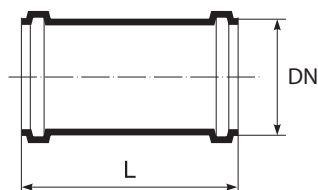

МУФТЫ СКОЛЬЗЯЩИЕ (НТУ)

DN [mm]	L [mm]	№ арт.
32	78	420208

МУФТЫ СКОЛЬЗЯЩИЕ (НТУ)

DN [mm]	L [mm]	№ арт.
40	101	12200
50	103	12210
75	109	12220
110	125	12230
125	138	12240
160	158	12250